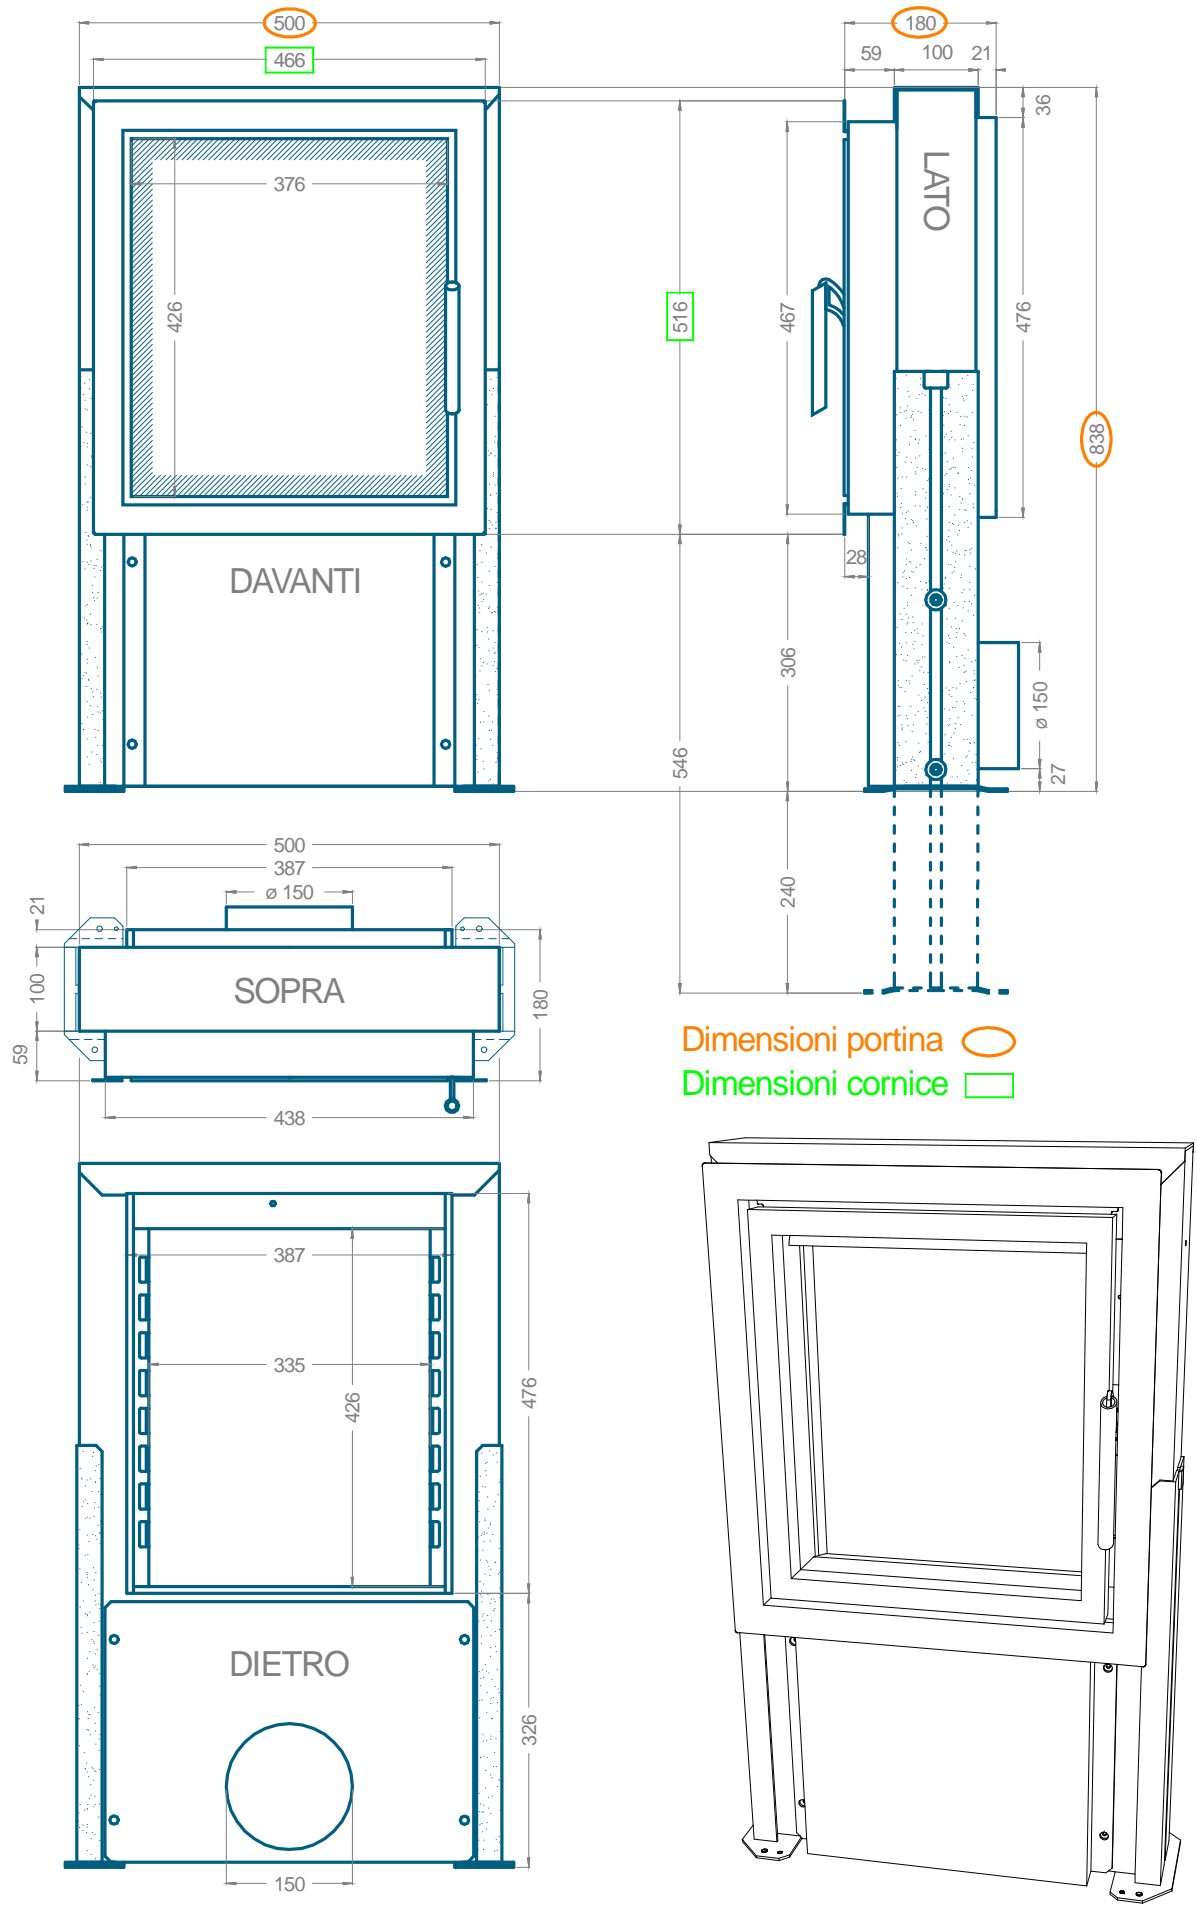

TERMO MECCANICA

info@cucinealegna.it  www.cucinealegna.it

PORTA CON VETRO - FOLLOW ME

MODELLO **SLW**

VER. 2.0

Dimensioni portina 

Dimensioni cornice 

TERMO MECCANICA

info@cucinealegna.it  www.cucinealegna.it

PORTA CON VETRO - FOLLOW ME

MODELLO **FLW**

VER. 2.0