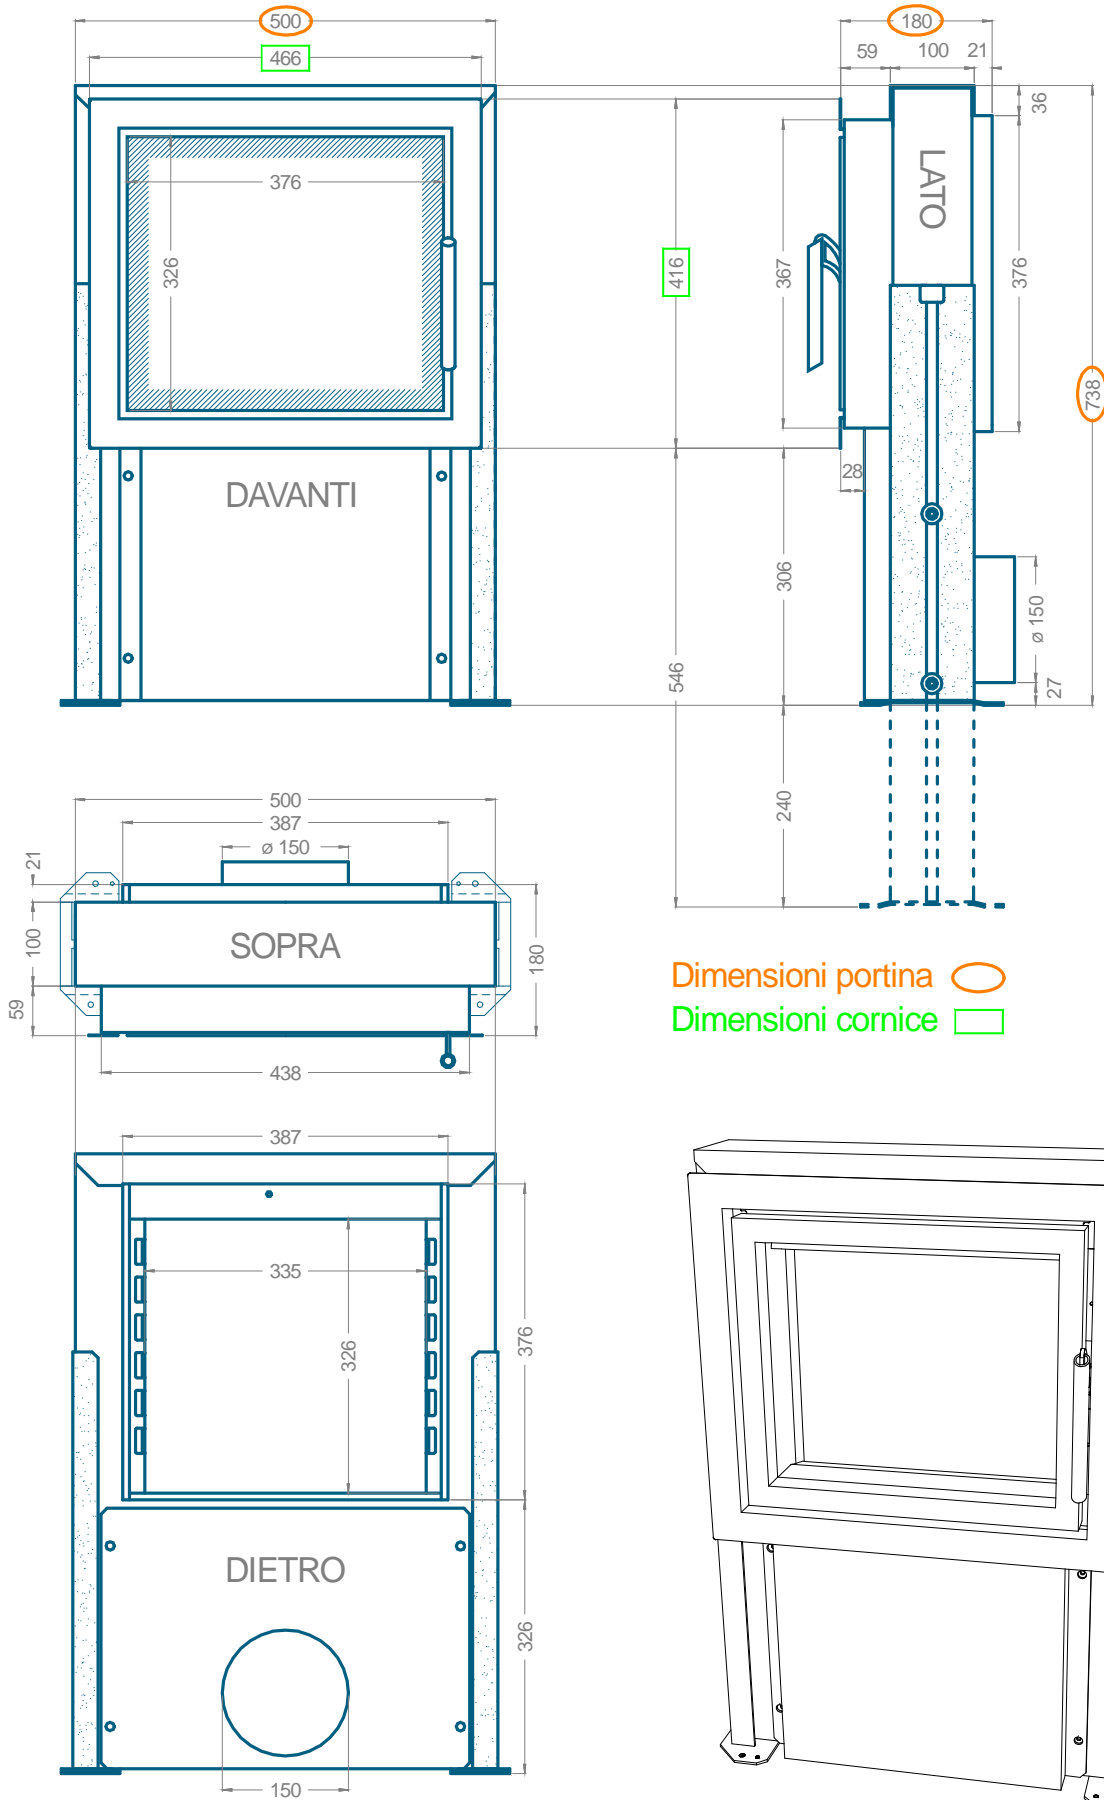

TERMO MECCANICA

info@cucinealegna.it  www.cucinealegna.it

PORTA CON VETRO - FOLLOW ME

MODELLO **SLW**

VER. 2.0

Dimensioni portina 

Dimensioni cornice 

TERMO MECCANICA

info@cucinealegna.it  www.cucinealegna.it

PORTA CON VETRO - FOLLOW ME

MODELLO **FLW**

VER. 2.0