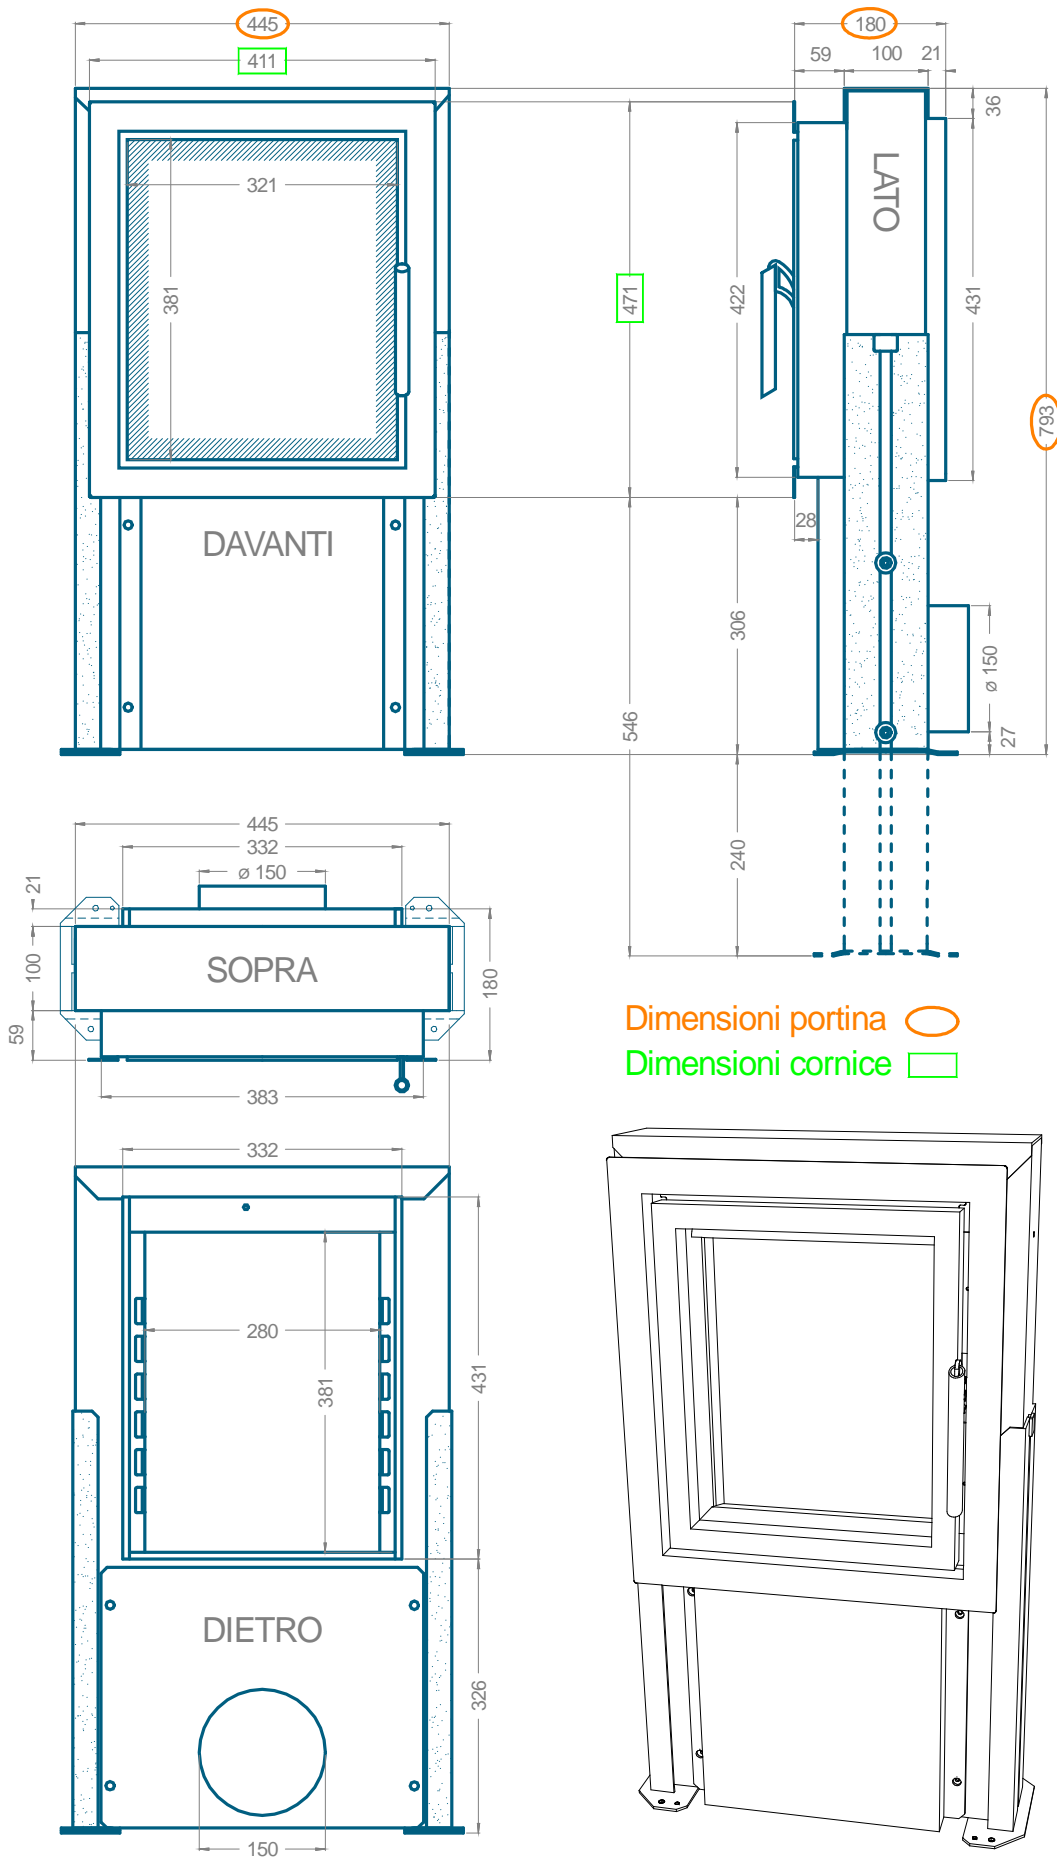

TERMO MECCANICA

info@cucinealegna.it  www.cucinealegna.it

PORTA CON VETRO - FOLLOW ME

MODELLO **SLW**

VER. 2.0

Dimensioni portina 

Dimensioni cornice 

TERMO MECCANICA

info@cucinealegna.it  www.cucinealegna.it

PORTA CON VETRO - FOLLOW ME

MODELLO **FLW**

VER. 2.0